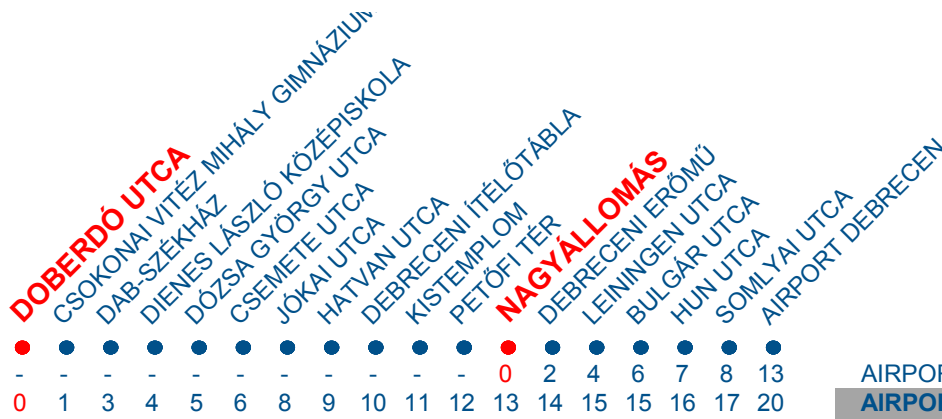

AIRPORT 1 / AIRPORT 2

DOBERDÓ UTCA/ NAGYÁLLOMÁS- AIRPORT DEBRECEN

A városi közlekedés sajátosságai miatt néhány perces menetrendi eltérések előfordulhatnak.

INDULÁSI IDŐPONTOK A VÉGÁLLOMÁSRÓL

HÉTFŐ MONDAY		KEDD TUESDAY		SZERDA WEDNESDAY		CSÜTÖRTÖK THURSDAY		PÉNTEK FRIDAY		SZOMBAT SATURDAY		VASÁRNAP SUNDAY	
ÓRA	PERC	ÓRA	PERC	ÓRA	PERC	ÓRA	PERC	ÓRA	PERC	ÓRA	PERC	ÓRA	PERC
01		01		01		01		01		01		01	
02		02		02		02		02		02		02	
03		03	07	03	07	03	07	03	07	03	07	03	07
04	32	04	27	04	27	04	27	04	32	04	27	04	27
05	20	05	20	05	20	05	20	05	20	05	20	05	20
06		06		06		06		06		06		06	
07	27	07	27	07	27	07	27	07	27	07	27	07	27
08		08		08		08		08		08		08	
09		09		09		09		09		09		09	
10		10		10		10		10		10		10	
11	07	11	07	11	07 57	11		11	07	11	07	11	57
12		12		12		12	15	12		12		12	
13	10	13	10	13	10	13	10	13	10	13		13	45
14	20	14		14		14		14	20	14		14	
15		15		15		15		15		15		15	
16	02	16	02	16	02	16	02	16	02	16		16	
17		17		17	20	17		17		17		17	20
18	05	18	05	18		18		18	05	18	05	18	
19	00	19	00	19	00	19	00	19	00	19	00	19	00
20		20		20		20		20		20		20	
21	45	21	45	21	45	21	45	21	45	21	45	21	45
22		22		22		22		22		22		22	
23		23		23		23		23		23		23	

A JÁRATOK ÚTVONALA:

DOBERDÓ UTCA - KARTÁCS UTCA - BÉKESSY BÉLA UTCA - MIKSZÁTH KÁLMÁN UTCA - THOMAS MANN UTCA - NÁDOR UTCA - DÓZSA GYÖRGY UTCA - CSEMETE UTCA - MESTER UTCA - BETHLEN UTCA - HATVAN UTCA - TISZA ISTVÁN UTCA - SZÉCHENYI UTCA - PIAC UTCA - PETŐFI TÉR - NAGYÁLLOMÁS - HOMOKKERTI FELÜLJÁRÓ - MIKEPÉRCSI ÚT - REPTÉR