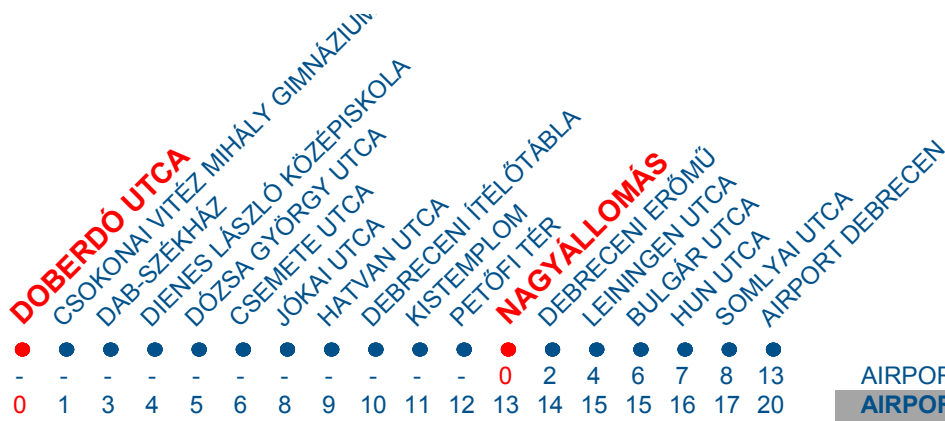

AIRPORT 1 / AIRPORT 2

DOBERDÓ UTCA/ NAGYÁLLOMÁS- AIRPORT DEBRECEN

0	1	3	4	5	6	8	9	10	11	12	13	14	15	15	16	17	20	AIRPORT 1	MENETIDŐ (PERC)
-	-	-	-	-	-	-	-	-	-	-	0	2	4	6	7	8	13	AIRPORT 2	MENETIDŐ (PERC)

A városi közlekedés sajátosságai miatt néhány perces menetrendi eltérések előfordulhatnak.

INDULÁSI IDŐPONTOK A VÉGÁLLOMÁSRÓL

HÉTFŐ MONDAY		KEDD TUESDAY		SZERDA WEDNESDAY		CSÜTÖRTÖK THURSDAY		PÉNTEK FRIDAY		SZOMBAT SATURDAY		VASÁRNAP SUNDAY	
ÓRA	PERC	ÓRA	PERC	ÓRA	PERC	ÓRA	PERC	ÓRA	PERC	ÓRA	PERC	ÓRA	PERC
01		01		01		01		01		01		01	
02	52	02		02		02		02	52	02		02	
03		03	07	03	07	03	07	03		03	07	03	07
04	12	04	27	04	27	04	27	04	12	04	27	04	27
05	20	05	20	05	20	05	20	05	20	05	20	05	20
06		06		06		06		06		06		06	
07	27	07	27	07	27	07	27	07	27	07	27	07	27
08		08		08		08		08		08		08	
09		09		09		09		09		09		09	
10		10		10		10		10		10		10	
11	07	11	07	11	07 57	11	a07	11	07	11	07	11	57
12	45	12		12		12	b15	12	45	12		12	
13	10	13	10	13	10	13	10	13	10	13		13	45
14		14		14	20	14		14		14		14	
15		15		15		15		15		15		15	
16	02	16	02	16	02	16	02	16	02	16	02	16	
17	20	17		17	20	17		17	20	17		17	20
18		18	05	18		18		18		18	05	18	
19	00	19	00	19	00	19	00	19	00	19	00	19	00
20		20		20		20		20		20		20	
21	45	21	45	21	45	21	45	21	45	21	45	21	45
22		22		22		22		22		22		22	
23		23		23		23		23		23		23	