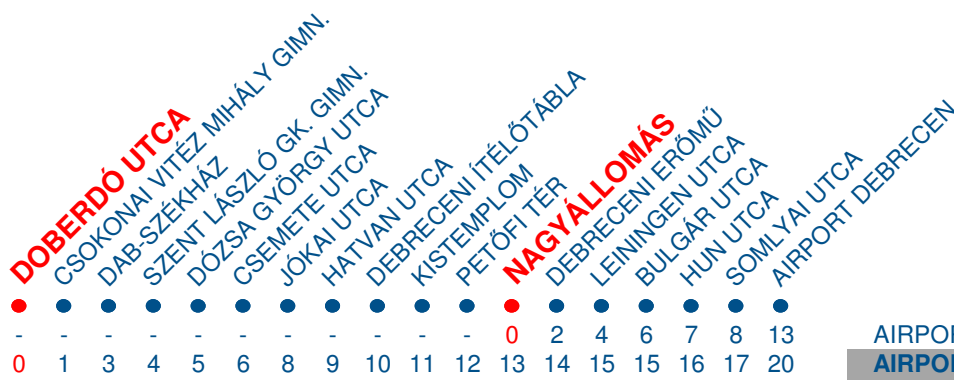

# AIRPORT 1 / AIRPORT 2

# DOBERDÓ UTCA/ NAGYÁLLOMÁS- AIRPORT DEBRECEN

-	-	-	-	-	-	-	-	-	-	-	-	0	2	4	6	7	8	13	AIRPORT 1	MENETIDŐ (PERC)
0	1	3	4	5	6	8	9	10	11	12	13	14	15	15	16	17	20	AIRPORT 2	MENETIDŐ (PERC)	

A városi közlekedés sajátosságai miatt néhány perces menetrendi eltérések előfordulhatnak.

## INDULÁSI IDŐPONTOK A VÉGÁLLOMÁSRÓL

HÉTFŐ MONDAY		KEDD TUESDAY		SZERDA WEDNESDAY		CSÜTÖRTÖK THURSDAY		PÉNTEK FRIDAY		SZOMBAT SATURDAY		VASÁRNAP SUNDAY	
ÓRA	PERC	ÓRA	PERC	ÓRA	PERC	ÓRA	PERC	ÓRA	PERC	ÓRA	PERC	ÓRA	PERC
00		00	17	00		00		00	47	00		00	
01	22	01		01		01	22	01		01		01	
02		02		02		02		02		02		02	
03	17	03	17	03		03		03	17	03	17	03	17
04	10	04	10	04		04	b10	04	10	04	10	04	10
05	20	05	20	05	20	05	20	05	20	05	20	05	20
06		06		06		06		06		06		06	
07	32	07	32	07	32	07	32	07	32	07	32	07	32
08		08		08		08		08		08		08	
09		09		09		09		09		09		09	
10	57	10	57	10	57	10	57	10	57	10	57	10	57
11		11		11		11		11		11		11	
12	22	12		12	22	12	22	12	22	12		12	22
13	10	13	10	13	10	13	10	13	10	13		13	
14	50	14		14		14		14	50	14		14	
15		15		15		15		15		15		15	
16	02	16	02	16	02	16	02	16	02	16	02	16	
17	20	17		17	20	17		17	20	17		17	20
18		18	20	18	b20	18	a20	18		18	20	18	
19	00 32	19	00 32	19	00 32	19	00 32	19	00 32	19	00 32	19	00 32
20		20		20		20		20		20		20	
21	32	21	32	21	32	21	32	21	32	21	32	21	32
22		22		22		22		22		22		22	
23		23	57	23		23		23	57	23	57	23	