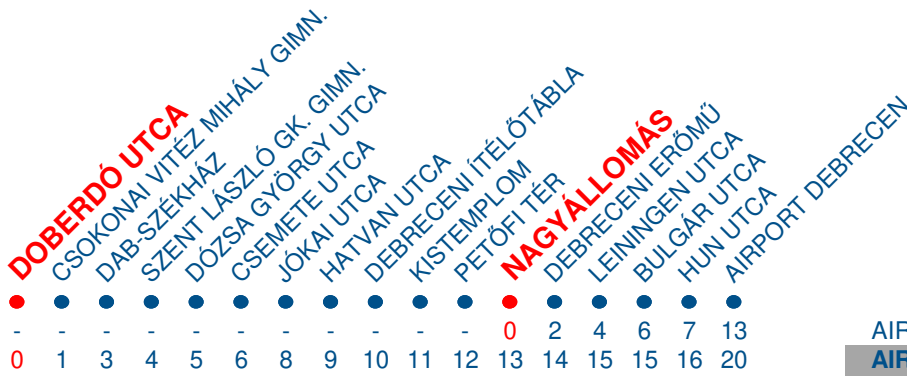

# AIRPORT 1 / AIRPORT 2

## INDULÁSI IDŐPONTOK A VÉGÁLLOMÁSRÓL

HÉTFŐ MONDAY		KEDD TUESDAY		SZERDA WEDNESDAY		CSÜTÖRTÖK THURSDAY		PÉNTEK FRIDAY		SZOMBAT SATURDAY		VASÁRNAP SUNDAY	
ÓRA	PERC	ÓRA	PERC	ÓRA	PERC	ÓRA	PERC	ÓRA	PERC	ÓRA	PERC	ÓRA	PERC
00		00		00		00		00		00		00	
01		01		01		01		01		01		01	
02		02		02		02		02		02		02	
03		03	47	03		03		03		03	47	03	
04		04	30	04		04		04	07 48	04	30	04	
05	20	05	20	05	20	05	20	05	20	05	20	05	20
06		06		06		06		06		06		06	
07	32	07	32	07	32	07	32	07	32	07	32	07	32
08		08		08		08		08		08		08	
09		09		09		09		09		09		09	
10		10		10	57	10		10		10		10	57
11		11		11		11		11		11		11	
12		12		12		12		12		12		12	
13	10	13	10	13	10	13	10	13	10	13		13	
14		14		14		14		14		14		14	
15		15		15		15	12	15	12	15	12	15	
16	02	16	02	16	02	16	02	16	02	16		16	
17		17	20	17		17		17	52	17	20	17	52
18		18		18		18		18		18		18	
19	00 32	19	00 32	19	00 32	19	00 32	19	00 32	19	00 32	19	00 32
20		20		20	25	20		20		20		20	25
21	32	21	32	21	32	21	32	21	32	21	32	21	32
22		22		22		22		22		22		22	
23		23		23		23		23		23		23	