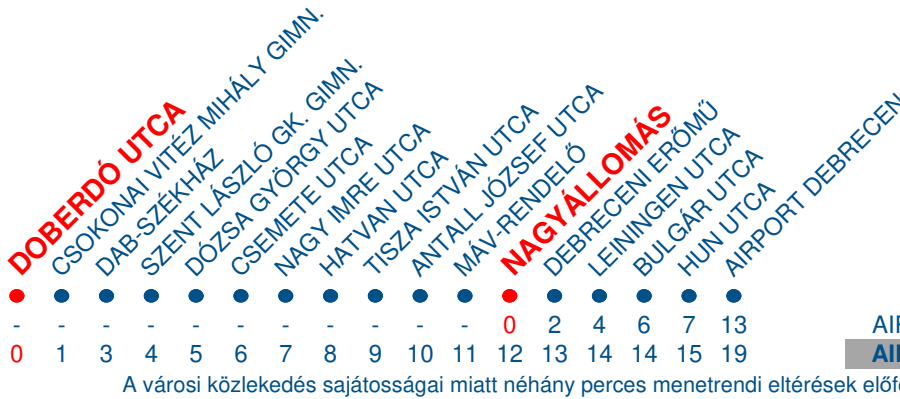

AIRPORT 1 / AIRPORT 2

DOBERDÓ UTCA/ NAGYÁLLOMÁS- AIRPORT DEBRECEN

INDULÁSI IDŐPONTOK A VÉGÁLLOMÁSRÓL

HÉTFŐ MONDAY		KEDD TUESDAY		SZERDA WEDNESDAY		CSÜTÖRTÖK THURSDAY		PÉNTEK FRIDAY		SZOMBAT SATURDAY		VASÁRNP SUNDAY	
ÓRA	PERC	ÓRA	PERC	ÓRA	PERC	ÓRA	PERC	ÓRA	PERC	ÓRA	PERC	ÓRA	PERC
00		00		00		00		00		00		00	
01		01		01		01		01		01		01	
02		02		02		02		02		02		02	
03	07	03	07	03	a07	03	07	03	07	03	07	03	07
04	10	04	10	04	10	04	10	04	10	04	10	04	10
05	20	05	20	05	20	05	20	05	20	05	20	05	20
06		06		06		06		06		06		06	
07	32	07	32	07	32	07	32	07	32	07	32	07	32
08	37	08		08		08		08		08		08	
09		09		09		09	37	09		09		09	37
10	32	10		10		10		10		10		10	
11		11		11		11		11		11		11	
12		12		12		12	22	12		12		12	22
13	10	13	10	13	10	13	10	13	10	13		13	
14	b20	14	20	14		14		14		14		14	
15		15		15	12	15		15	12	15		15	12
16	02	16	02	16	02	16	02	16	02	16		16	
17	20	17	20	17	20	17	20	17	20	17		17	20
18		18		18		18		18		18		18	
19	00 32	19	00 32	19	00 32	19	00 32	19	00 32	19	00 32	19	00 32
20		20		20		20		20		20		20	
21	32	21	32	21	32	21	32	21	32	21	32	21	32
22		22		22		22		22		22		22	
23		23		23		23		23		23		23	