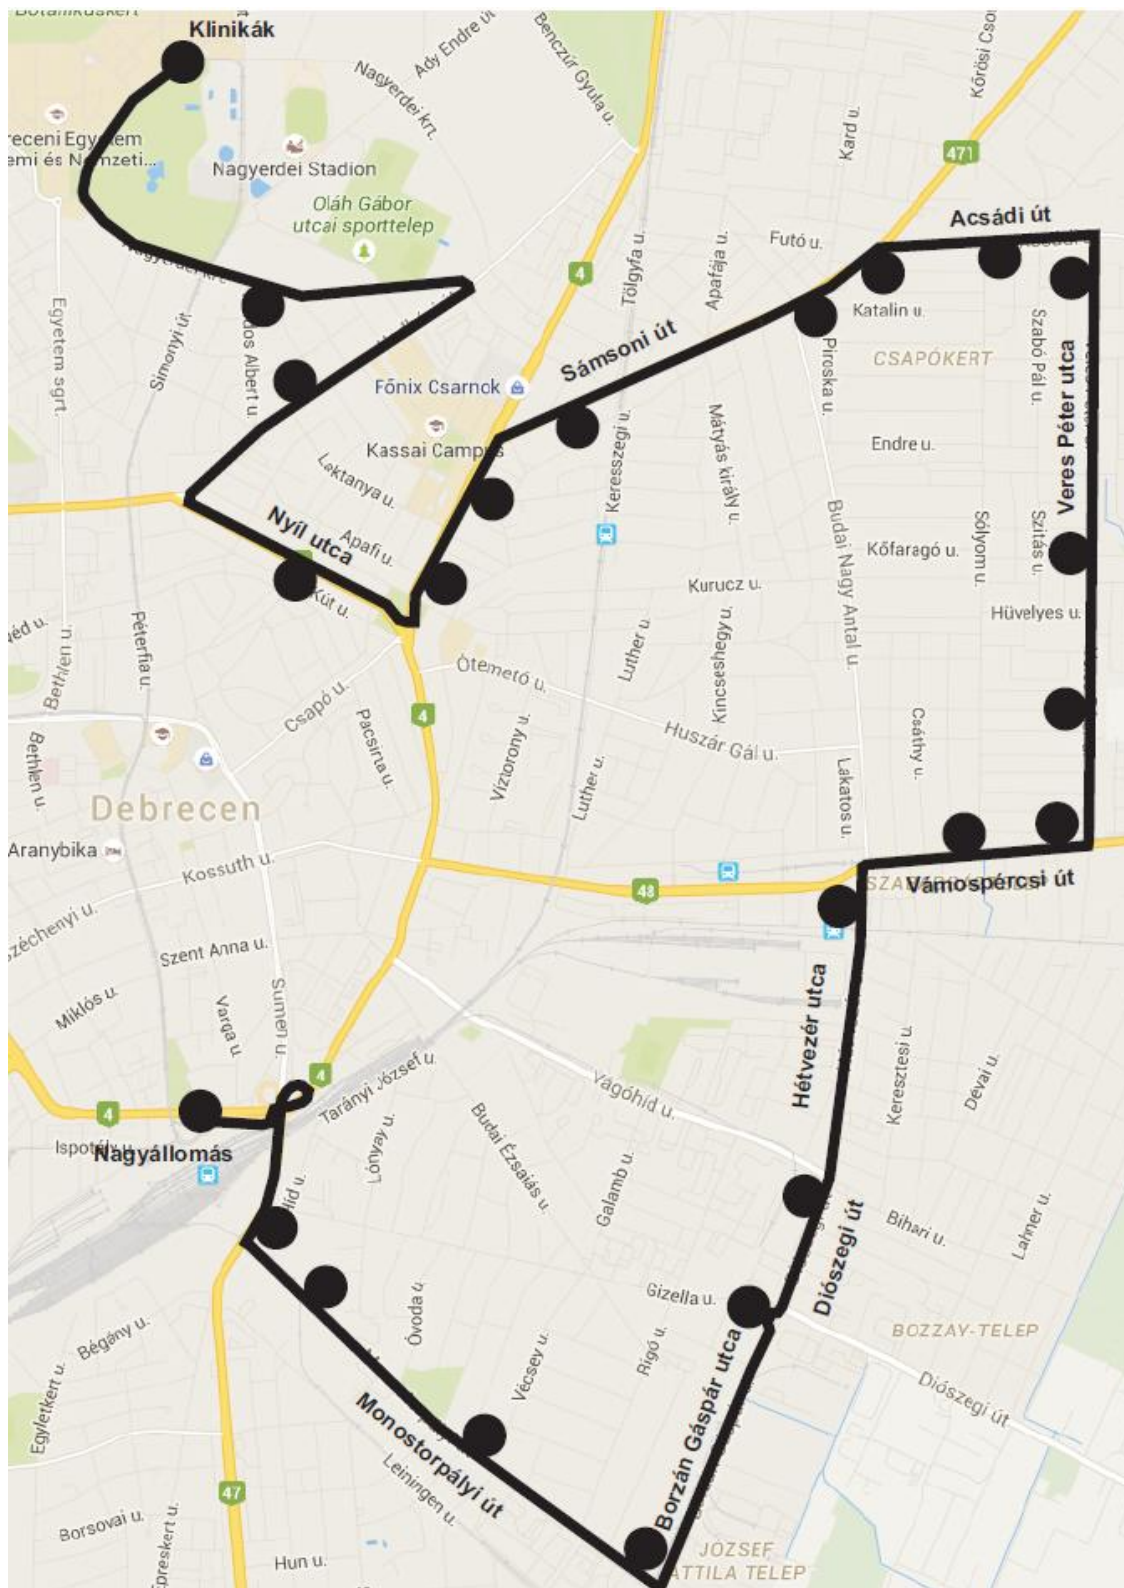

- **Megállóhelyek:**

Klinikák (ideiglenes megállóhely), Dóczy József utca, Csokonai Vitéz Mihály Gimnázium, DAB székház, Dienes László Gimnázium, Dózsa György utca, Csemete utca, Mester utca, Pesti utca, Kishegyesi út, Dorottya utca, Derék utca, Jégesarnok, Holló László sétány, Sárvári Pál utca, Vincellér utca, Tócoskert tér, Kanális utca, Bádogos utca, Gázvezeték utca, Debreceni Erőmű, Nagyállomás

- **Megállóhelyek:**

Klinikák (ideiglenes megállóhely), Csokonai Vitéz Mihály Gimnázium, Békeyy Béla utca, Agrártudományi Centrum, Kertváros, Füredi kapu, Honvéd Középiskola, Szabó Lőrincz utca, Károli Gáspár utca, Nyék utca, Branyiszkó utca, Lóverseny utca, Hangyás utca, Harstein kertek, 35-ös út, Harmat utca, Sillye Gábor utca, Barátság utca, Elek utca, Bondorhát utca, Elek utca 147., Felsőjózsa, Rózsavölgy utca 175., Rózsavölgy utca 133., Bondorhát utca, Rózsavölgy utca, Pál utca, Gönczy Pál utca, Csonkatorony utca, Józsakert utca, Templom utca, Alsójózsa utca, Nagyszertgyörgy utca

- **Indulási időpontok a Klinikák előtt:**

0:10, 0:40, 1:10, 1:40, 2:10, 2:40

1-ES VILLAMOS

A DKV a Campus ideje alatt csütörtök, péntek és szombat éjszaka is közlekedtetni az 1-es villamost. A járatok üzemzárás után 23:20 és 4:20 közötti időszakban 20 percnként indulnak majd a Nagyállomásról.

A fesztiválra történő eljutás megkönnyítése érdekében, csütörtökön, pénteken és szombaton a 22-es és 24-es viszonylatjelzésű autóbuszok 17:00 és 22:30 között sűrített menetrend szerint járnak majd.

A C1-es járat útvonala és megállóhelyei