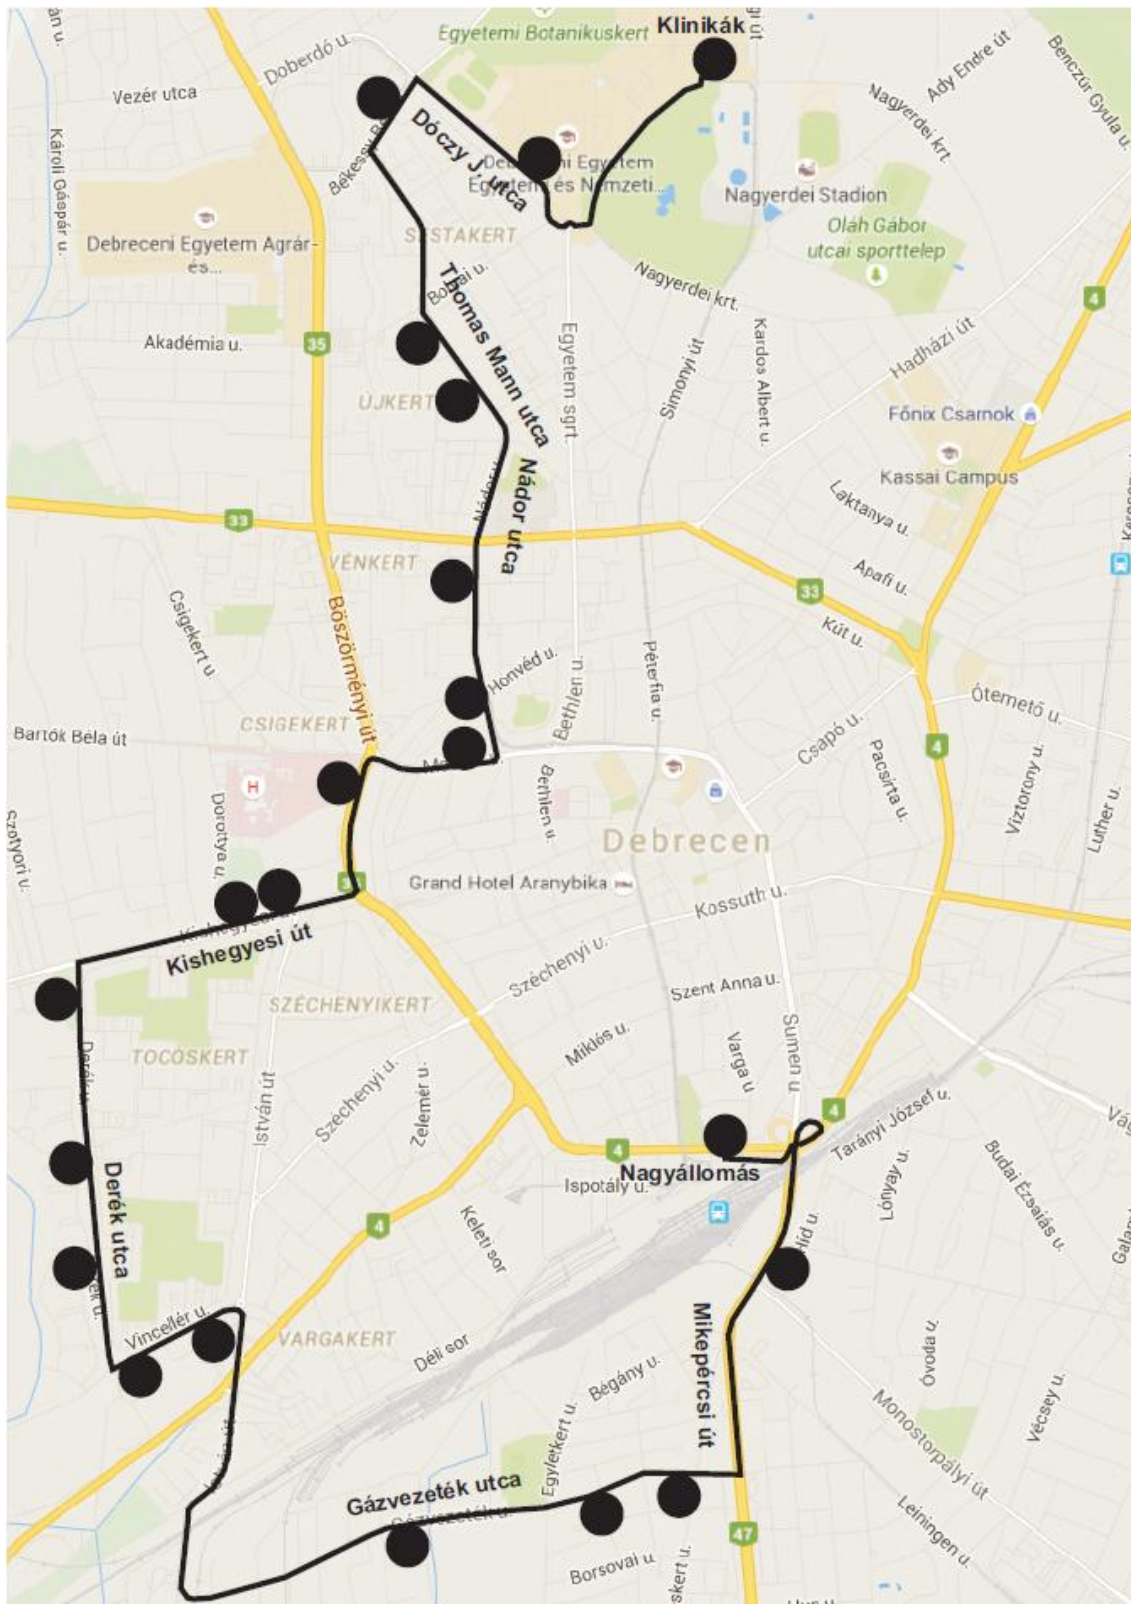

A C2-es járat útvonala és megállóhelyei