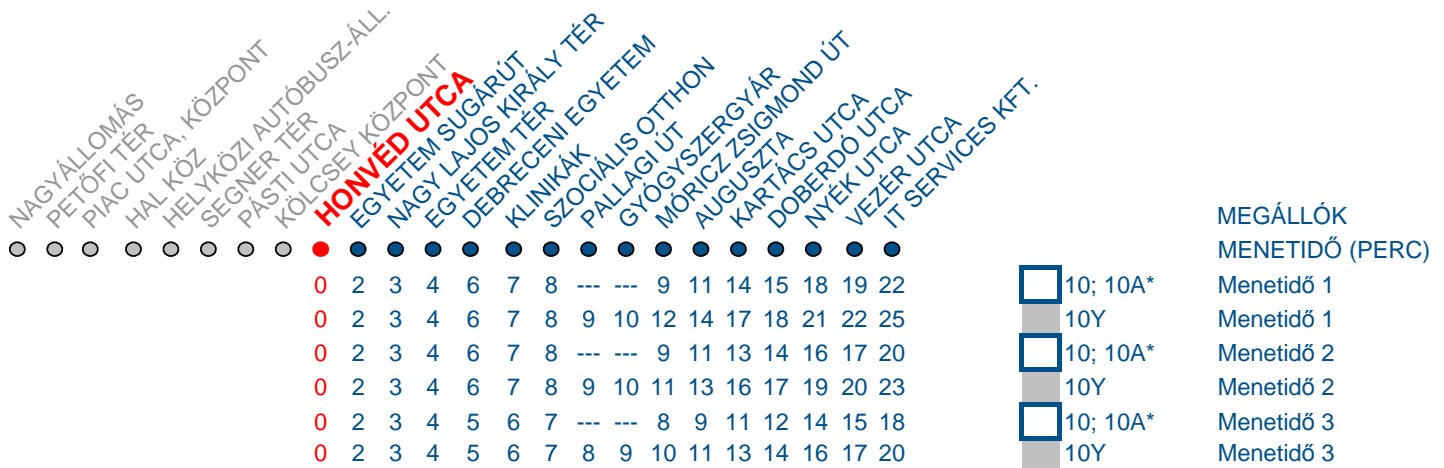

10/10A/10Y

NAGYÁLLOMÁS VEZÉR UTCA / ITS HUNGARY KFT.

Menetidő 1: hétköznap 5:30-8:29, 11:30-17:29, **Menetidő 2:** hétköznap 8:30-11:29, 17:30-21:59, hétvégén 05:30-21:59, **Menetidő 3:** minden más időszak. A városi közlekedés sajátosságai miatt néhány perces menetrendi eltérések előfordulhatnak.

INDULÁSI IDŐPONTOK ERRŐL A MEGÁLLÓHELYRŐL

TANÍTÁSI IDŐSZAK MUNKANAP			TANSZÜNET MUNKANAP			SZOMBAT			VASÁRNAP		
ÓRA	PERC		ÓRA	PERC		ÓRA	PERC		ÓRA	PERC	
05	18	33 57	05	18	33 57	05	18	55	05	18	55
06	17	37 57	06	17	37 57	06	25	55	06	25	55
07	12	27 42 57	07	17	37 57	07	25	55	07	25	55
08	17	37 55	08	17	37 55	08	25	55	08	25	55
09	15	35 55	09	15	35 55	09	25	55	09	25	55
10	15	35 55	10	15	35 55	10	25	55	10	25	55
11	15	35 57	11	15	35 57	11	25	55	11	25	55
12	17	37 57	12	17	37 57	12	25	55	12	25	55
13	17	37 57	13	17	37 57	13	15	35 55	13	15	35 55
14	17	37 57	14	17	37 57	14	25	55	14	25	55
15	17	37 57	15	17	37 57	15	25	55	15	25	55
16	17	37 57	16	17	37 57	16	25	55	16	25	55
17	17	37 55	17	17	37 55	17	25	55	17	25	55
18	25	55	18	25	55	18	25	55	18	25	55
19	25	55	19	25	55	19	25	55	19	25	55
20	25	50	20	25	50	20	25	50	20	25	50
21	15	35 55	21	15	35 55	21	15	35 55	21	15	35 55
22	23	53	22	23	53	22	23	53	22	23	53
23	---		23	---		23	---		23	---	

*A **10**-ES JELZÉSŰ AUTÓBUSZOK AZ ITS-IG, A 10A JELZÉSŰ AUTÓBUSZOK A VEZÉR UTCÁIG KÖZLEKEDNEK
A **10Y** JELZÉSŰ AUTÓBUSZOK A GYÓGYSZERGYÁRHOZ BETÉRNEK ÉS AZ ITS-IG KÖZLEKEDNEK

A JÁRATOK ÚTVONALA:

NAGYÁLLOMÁS - PIAC UTCA - SZÉCHENYI UTCA - NYUGATI UTCA - HATVAN UTCA - BETHLEN UTCA - EGYETEM SUGÁRÚT - NAGYERDEI KÖRÚT - PALLAGI ÚT - MÓRICZ ZSIGMOND ÚT - KARTÁCS UTCA - DOBERDÓ UTCA - VEZÉR UTCA - (IT SERVICES HUNGARY KFT.)