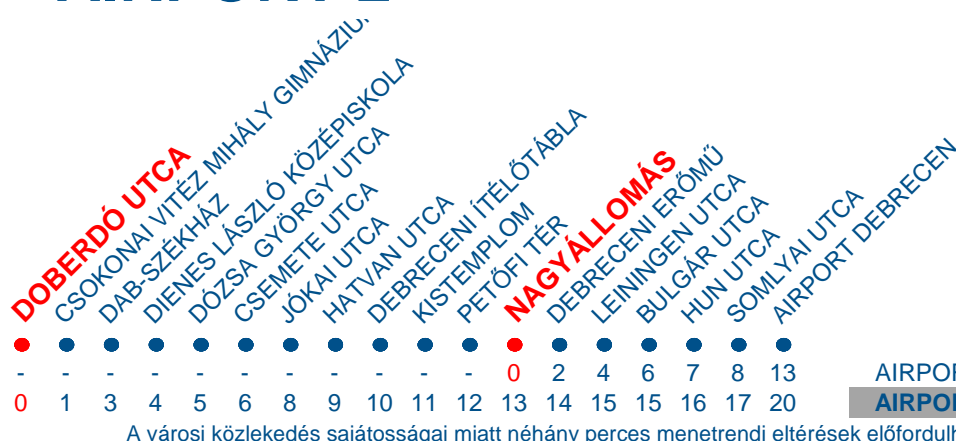

AIRPORT 1 / AIRPORT 2

DOBERDÓ UTCA/ NAGYÁLLOMÁS- AIRPORT DEBRECEN

INDULÁSI IDŐPONTOK A VÉGÁLLOMÁSRÓL

HÉTFŐ MONDAY		KEDD TUESDAY		SZERDA WEDNESDAY		CSÜTÖRTÖK THURSDAY		PÉNTEK FRIDAY		SZOMBAT SATURDAY		VASÁRNAP SUNDAY	
ÓRA	PERC	ÓRA	PERC	ÓRA	PERC	ÓRA	PERC	ÓRA	PERC	ÓRA	PERC	ÓRA	PERC
01		01		01		01		01		01		01	
02		02		02		02		02		02		02	
03		03	07	03		03	07	03		03	07	03	
04	17	04	30	04	17	04	30	04	17	04	30	04	17
05	20	05	20	05	20	05	20	05	20	05	20	05	20
06		06		06		06		06		06		06	
07	27	07	27	07	27	07	27	07	27	07	27	07	27
08		08		08		08	a32	08		08		08	
09		09		09		09		09		09		09	
10	47	10	32	10	47	10	32	10	47	10	32	10	
11		11		11		11		11		11		11	
12		12		12		12	a23	12		12		12	
13	10	13	10	13	10	13	10	13	10	13		13	
14		14		14		14		14		14		14	
15		15		15	02	15		15		15		15	02
16	02	16	02	16		16	02	16	02	16		16	
17		17		17	05	17		17		17		17	05
18		18	05	18		18	05	18		18	05	18	
19	00	19	00	19	00	19	00	19	00	19	00	19	00
20		20		20		20		20		20		20	
21	45	21	45	21	45	21	45	21	45	21	45	21	45
22		22		22		22		22		22		22	
23		23		23	32	23		23		23		23	32