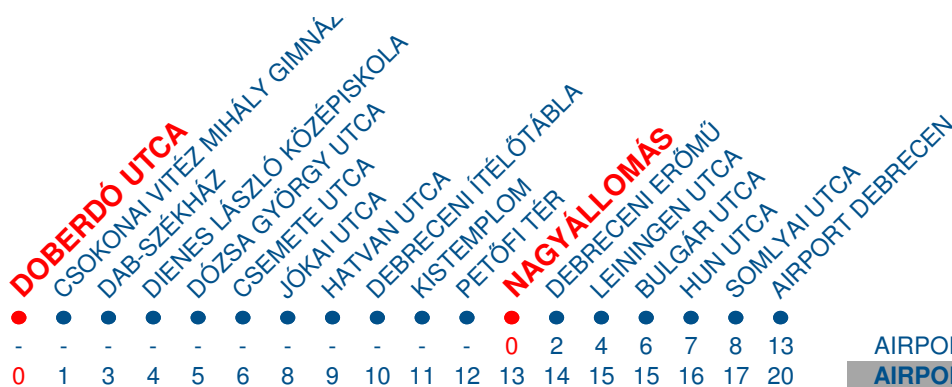

# AIRPORT 1 / AIRPORT 2

# DOBERDÓ UTCA/ NAGYÁLLOMÁS- AIRPORT DEBRECEN

A városi közlekedés sajátosságai miatt néhány perces menetrendi eltérések előfordulhatnak.

## INDULÁSI IDŐPONTOK A VÉGÁLLOMÁSRÓL

HÉTFŐ MONDAY		KEDD TUESDAY		SZERDA WEDNESDAY		CSÜTÖRTÖK THURSDAY		PÉNTEK FRIDAY		SZOMBAT SATURDAY		VASÁRNAP SUNDAY	
ÓRA	PERC	ÓRA	PERC	ÓRA	PERC	ÓRA	PERC	ÓRA	PERC	ÓRA	PERC	ÓRA	PERC
00		00	57	00		00	57	00		00	57	00	
01		01		01		01		01		01		01	
02	57	02		02		02		02	57	02		02	
03	57	03	07 57	03		03	07 57	03	57	03	07 57	03	
04		04		04		04		04		04		04	
05	20	05	20	05	20	05	20	05	20	05	20	05	20
06		06		06		06		06		06		06	
07	32	07	32	07	32	07	32	07	32	07	32	07	32
08		08		08		08		08		08		08	
09		09		09		09		09		09		09	
10	57	10	57	10	57	10	57	10	57	10	57	10	57
11	32	11		11		11		11	32	11		11	
12		12		12		12		12		12		12	
13	10	13	10	13	10	13	10	13	10	13	10	13	10
14		14		14		14		14		14		14	
15		15		15		15		15		15		15	
16	02	16	02	16	02	16	02	16	02	16	02	16	02
17	20	17	45	17	20	17	45	17	20	17	45	17	20 45
18		18		18		18		18		18		18	
19	00 32	19	00 32	19	00 32	19	00 32	19	00 32	19	00 32	19	00 32
20		20		20		20		20		20		20	
21	32	21	32	21	32	21	32	21	32	21	32	21	32
22		22		22		22		22		22		22	
23		23		23		23	57	23		23	57	23	57