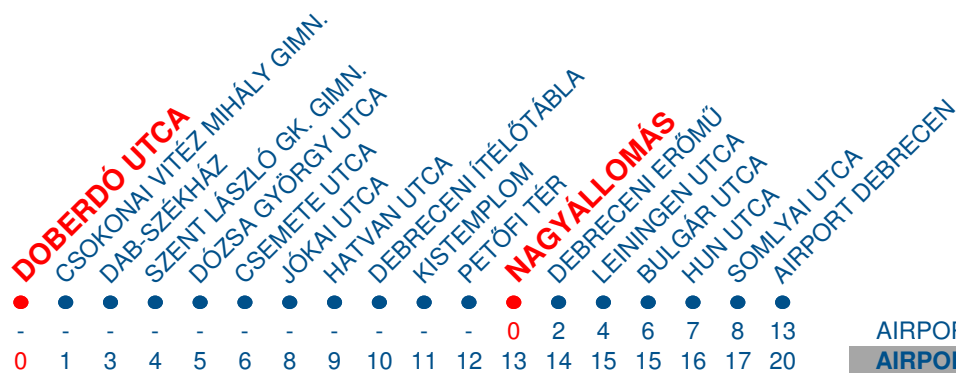

AIRPORT 1 / AIRPORT 2

DOBERDÓ UTCA/ NAGYÁLLOMÁS- AIRPORT DEBRECEN

A városi közlekedés sajátosságai miatt néhány perces menetrendi eltérések előfordulhatnak.

INDULÁSI IDŐPONTOK A VÉGÁLLOMÁSRÓL

HÉTFŐ MONDAY		KEDD TUESDAY		SZERDA WEDNESDAY		CSÜTÖRTÖK THURSDAY		PÉNTEK FRIDAY		SZOMBAT SATURDAY		VASÁRNAP SUNDAY	
ÓRA	PERC	ÓRA	PERC	ÓRA	PERC	ÓRA	PERC	ÓRA	PERC	ÓRA	PERC	ÓRA	PERC
00	42	00		00		00	42	00		00		00	
01		01		01		01		01		01		01	
02		02		02		02		02		02		02	
03	17	03	17	03	17	03	17	03	17	03	17	03	17
04	00	04	00	04	00	04	00	04	00	04	00	04	00
05	20	05	20	05	20	05	20	05	20	05	20	05	20
06		06		06		06		06		06		06	
07	32	07	32	07	32	07	32	07	32	07	32	07	32
08		08		08	47	08		08		08		08	
09		09		09		09		09		09	35	09	
10	47	10	47	10	47	10	47	10	47	10	47	10	47
11		11		11		11		11		11		11	
12	12	12	a12 b45	12	12	12	12	12	12	12		12	12
13	10	13	10	13	10	13	10	13	10	13		13	47
14		14		14		14		14		14		14	
15		15		15		15		15		15		15	30
16	02	16	02	16	02	16	02	16	02	16	02	16	02
17	45	17	45	17	20	17	45	17	45	17	45	17	20
18		18		18		18		18		18		18	
19	00 32	19	00 32	19	00 32	19	00 32	19	00 32	19	00 32	19	00 32
20		20		20		20		20		20		20	
21	32	21	32	21	32	21	32	21	32	21	32	21	32
22		22		22		22		22		22		22	
23	57	23	57	23		23	57	23	57	23	57	23	

A JÁRATOK ÚTVONALA:

DOBERDÓ UTCA - KARTÁCS UTCA - BÉKESSY BÉLA UTCA - MIKSZÁTH KÁLMÁN UTCA - THOMAS MANN UTCA - NÁDOR UTCA - DÓZSA GYÖRGY UTCA - CSEMETE UTCA - MESTER UTCA - BETHLEN UTCA - HATVAN UTCA - TISZA ISTVÁN UTCA - SZÉCHENYI UTCA - PIAC UTCA - PETŐFI TÉR - NAGYÁLLOMÁS - HOMOKKERTI FELÜLJÁRÓ - MIKEPÉRCSI ÚT - REPTÉR