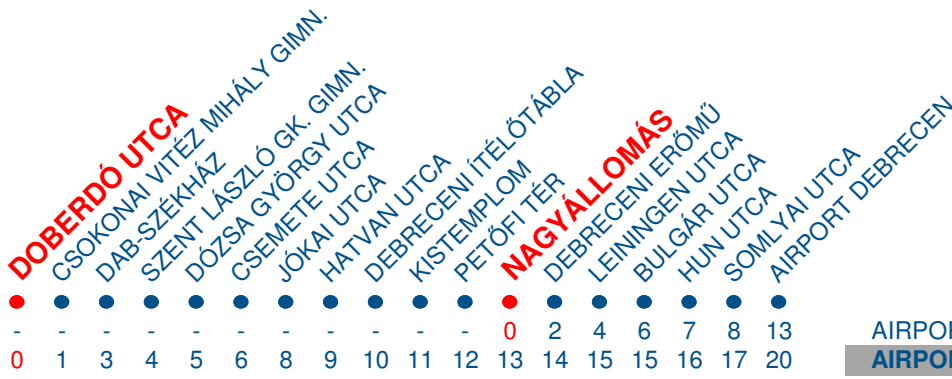

AIRPORT 1 / AIRPORT 2

DOBERDÓ UTCA/ NAGYÁLLOMÁS- AIRPORT DEBRECEN

A városi közlekedés sajátosságai miatt néhány perces menetrendi eltérések előfordulhatnak.

INDULÁSI IDŐPONTOK A VÉGÁLLOMÁSRÓL

HÉTFŐ MONDAY		KEDD TUESDAY		SZERDA WEDNESDAY		CSÜTÖRTÖK THURSDAY		PÉNTEK FRIDAY		SZOMBAT SATURDAY		VASÁRNAP SUNDAY	
ÓRA	PERC	ÓRA	PERC	ÓRA	PERC	ÓRA	PERC	ÓRA	PERC	ÓRA	PERC	ÓRA	PERC
00		00		00		00		00		00		00	
01		01		01		01		01		01		01	
02		02		02		02		02		02		02	
03		03		03		03		03		03		03	
04		04		04		04		04		04		04	
05	20	05	20	05	20	05	20	05	20	05	20	05	20
06		06		06		06		06		06		06	
07	32	07	32	07	32	07	32	07	32	07	32	07	32
08		08		08		08		08		08		08	
09		09		09		09		09		09		09	
10		10		10		10		10		10		10	
11		11		11		11		11		11		11	
12		12		12		12		12		12		12	
13	10	13	10	13	10	13	10	13	10	13	10	13	10
14		14		14		14		14		14		14	
15		15		15		15		15		15		15	
16	02	16	02	16	02	16	02	16	02	16	02	16	02
17		17		17		17		17		17		17	
18		18		18		18		18		18		18	
19	00 32	19	00 32	19	00 32	19	00 32	19	00 32	19	00 32	19	00 32
20		20		20		20		20		20		20	
21	32	21	32	21	32	21	32	21	32	21	32	21	32
22		22		22		22		22		22		22	
23		23		23		23		23		23		23	

A JÁRATOK ÚTVONALA:

DOBERDÓ UTCA - KARTÁCS UTCA - BÉKESSY BÉLA UTCA - MIKSZÁTH KÁLMÁN UTCA - THOMAS MANN UTCA - NÁDOR UTCA - DÓZSA GYÖRGY UTCA - CSEMETE UTCA - MESTER UTCA - BETHLEN UTCA - HATVAN UTCA - TISZA ISTVÁN UTCA - SZÉCHENYI UTCA - PIAC UTCA - PETŐFI TÉR - NAGYÁLLOMÁS - HOMOKKERTI FELÜLJÁRÓ - MIKEPÉRCSI ÚT - REPTÉR