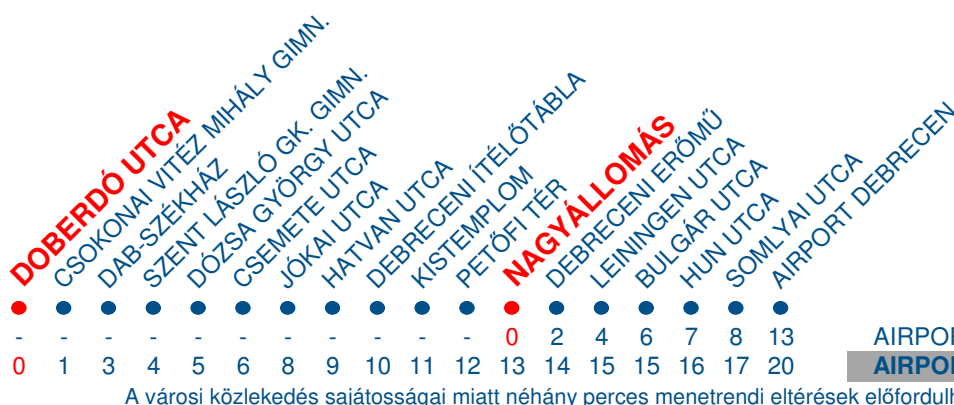

AIRPORT 1 / AIRPORT 2

DOBERDÓ UTCA/ NAGYÁLLOMÁS- AIRPORT DEBRECEN

INDULÁSI IDŐPONTOK A VÉGÁLLOMÁSRÓL

HÉTFŐ MONDAY		KEDD TUESDAY		SZERDA WEDNESDAY		CSÜTÖRTÖK THURSDAY		PÉNTEK FRIDAY		SZOMBAT SATURDAY		VASÁRNAP SUNDAY	
ÓRA	PERC	ÓRA	PERC	ÓRA	PERC	ÓRA	PERC	ÓRA	PERC	ÓRA	PERC	ÓRA	PERC
00		00		00		00		00		00		00	
01		01		01		01		01		01		01	
02		02		02		02		02		02		02	
03		03		03		03		03		03		03	
04		04		04		04		04		04		04	
05	20	05	20	05	20	05	20	05	20	05	20	05	20
06		06		06		06		06		06		06	
07	32	07	32	07	32	07	32	07	32	07	32	07	32
08		08		08		08		08		08		08	
09		09		09		09		09		09		09	
10		10		10		10		10		10		10	
11		11		11		11		11		11		11	
12		12		12		12		12		12		12	
13	10	13	10	13	10	13	10	13	10	13	10	13	10
14		14		14		14		14		14		14	
15		15		15		15		15		15		15	
16	02	16	02	16	02	16	02	16	02	16	02	16	02
17		17		17		17		17		17		17	
18		18		18		18		18		18		18	
19	00 32	19	00 32	19	00 32	19	00 32	19	00 32	19	00 32	19	00 32
20		20		20		20		20		20		20	
21	32	21	32	21	32	21	32	21	32	21	32	21	32
22		22		22		22		22		22		22	
23		23		23		23		23		23		23	