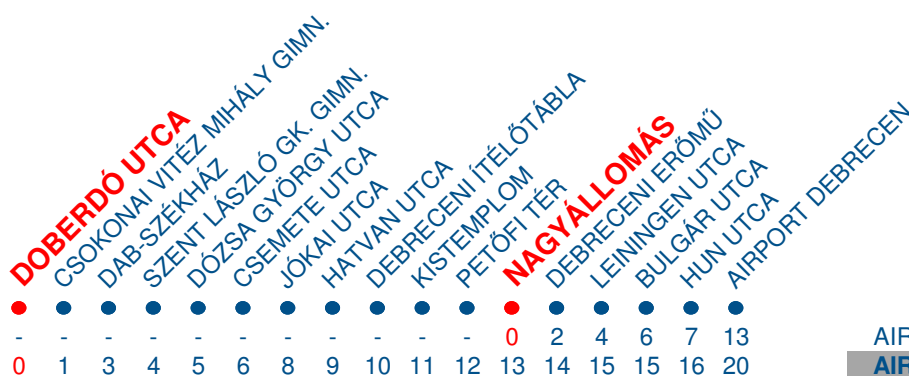

# AIRPORT 1 / AIRPORT 2

# DOBERDÓ UTCA/ NAGYÁLLOMÁS- AIRPORT DEBRECEN

A városi közlekedés sajátosságai miatt néhány perces menetrendi eltérések előfordulhatnak.

## INDULÁSI IDŐPONTOK A VÉGÁLLOMÁSRÓL

HÉTFŐ MONDAY		KEDD TUESDAY		SZERDA WEDNESDAY		CSÜTÖRTÖK THURSDAY		PÉNTEK FRIDAY		SZOMBAT SATURDAY		VASÁRNAP SUNDAY	
ÓRA	PERC	ÓRA	PERC	ÓRA	PERC	ÓRA	PERC	ÓRA	PERC	ÓRA	PERC	ÓRA	PERC
00		00		00		00		00		00		00	
01		01		01		01		01		01		01	
02		02		02		02		02		02		02	
03		03		03		03		03		03		03	
04		04		04		04		04		04		04	
05	20	05	20	05	20	05	20	05	20	05	20	05	20
06		06		06		06		06		06		06	
07	32	07	32	07	32	07	32	07	32	07	32	07	32
08		08		08		08		08		08		08	
09		09		09		09		09		09		09	
10		10		10		10		10		10		10	
11		11		11		11		11		11		11	
12		12		12		12		12		12		12	
13	10	13	10	13	10	13	10	13	10	13	10	13	10
14		14		14		14		14		14		14	
15		15		15		15		15		15		15	
16	02	16	02	16	02	16	02	16	02	16	02	16	02
17		17		17		17		17		17		17	
18		18		18		18		18		18		18	
19	00 32	19	00 32	19	00 32	19	00 32	19	00 32	19	00 32	19	00 32
20		20		20		20		20		20		20	
21	32	21	32	21	32	21	32	21	32	21	32	21	32
22		22		22		22		22		22		22	
23		23		23		23		23		23		23	