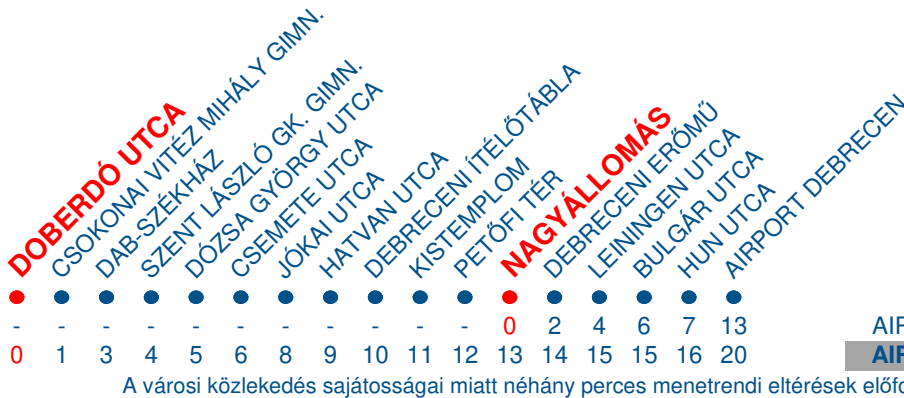

AIRPORT 1 / AIRPORT 2

DOBERDÓ UTCA/ NAGYÁLLOMÁS- AIRPORT DEBRECEN

AIRPORT 1 MENETIDŐ (PERC)
AIRPORT 2 MENETIDŐ (PERC)

INDULÁSI IDŐPONTOK A VÉGÁLLOMÁSRÓL

HÉTFŐ MONDAY		KEDD TUESDAY		SZERDA WEDNESDAY		CSÜTÖRTÖK THURSDAY		PÉNTEK FRIDAY		SZOMBAT SATURDAY		VASÁRNAP SUNDAY	
ÓRA	PERC	ÓRA	PERC	ÓRA	PERC	ÓRA	PERC	ÓRA	PERC	ÓRA	PERC	ÓRA	PERC
00		00		00		00		00		00		00	
01		01		01		01		01		01		01	
02		02		02		02		02		02		02	
03		03		03		03		03	a47	03		03	17
04		04	a12 a45	04		04		04	a45	04	12 45	04	10
05	20	05	20	05	20	05	20	05	20	05	20	05	20
06		06		06		06		06		06		06	
07	32	07	32	07	32	07	32	07	32	07	32	07	32
08		08		08		08		08		08		08	
09		09		09		09		09		09		09	
10	17	10		10		10	a32	10	17	10		10	
11		11		11		11		11		11		11	47
12		12		12		12		12	a17	12		12	
13	10	13	10	13	10	13	10	13	10	13		13	
14		14		14		14		14		14		14	
15		15		15		15		15		15	a12	15	
16	02	16	02	16	02	16	02	16	02	16		16	a02
17		17	a52	17		17		17		17	52	17	
18		18		18		18		18		18		18	
19	00 32	19	00 32	19	00 32	19	00 32	19	00 32	19	00 32	19	00 32
20		20		20		20		20		20		20	
21	32	21	32	21	32	21	32	21	32	21	32	21	32
22		22		22		22		22		22		22	
23		23		23		23		23		23		23	