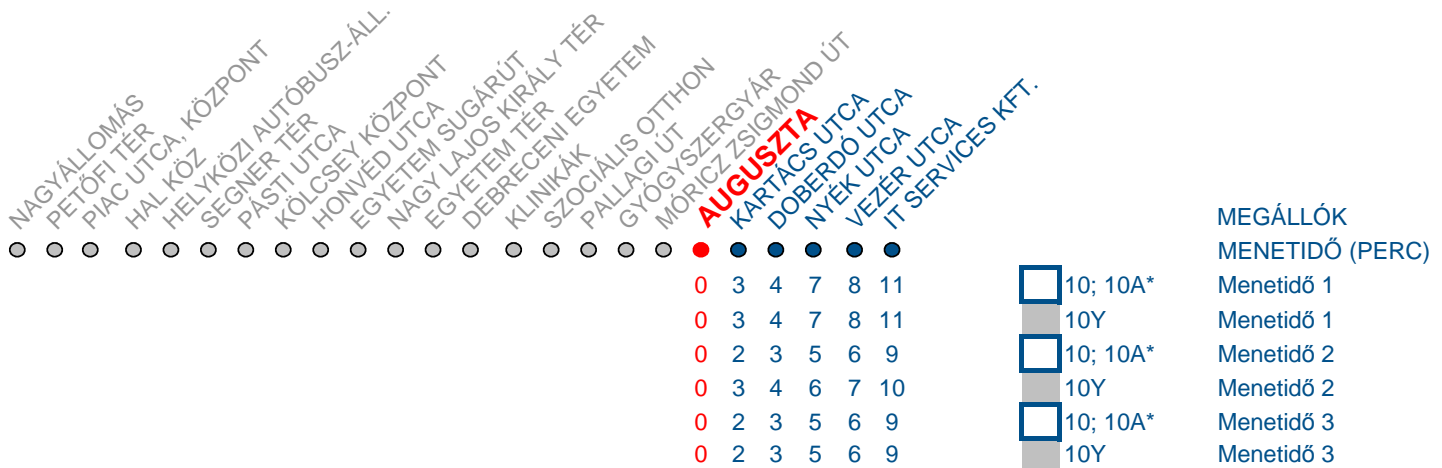

10/10A/10Y

NAGYÁLLOMÁS VEZÉR UTCA / ITS HUNGARY KFT.

Menetidő 1: hétköznap 5:30-8:29, 11:30-17:29, **Menetidő 2:** hétköznap 8:30-11:29, 17:30-21:59, hétvégén 05:30-21:59, **Menetidő 3:** minden más időszak. A városi közlekedés sajátosságai miatt néhány perces menetrendi eltérések előfordulhatnak.

INDULÁSI IDŐPONTOK ERRŐL A MEGÁLLÓHELYRŐL

TANÍTÁSI IDŐSZAK MUNKANAP		TANSZÜNET MUNKANAP		SZOMBAT		VASÁRNAP	
ÓRA	PERC	ÓRA	PERC	ÓRA	PERC	ÓRA	PERC
05	29 42	05	29 42	05	29	05	29
06	11 28 51	06	11 28 51	06	08 36	06	08 36
07	08 23 41 53	07	08 31 48	07	06 36	07	06 36
08	08 28 48	08	08 28 48	08	06 36	08	06 36
09	06 26 46	09	06 26 46	09	06 36	09	06 36
10	06 26 46	10	06 26 46	10	06 36	10	06 36
11	06 26 46	11	06 26 46	11	06 36	11	06 36
12	08 28 48	12	08 28 48	12	06 36	12	06 36
13	08 31 48	13	08 31 48	13	06 28 46	13	06 28 46
14	11 28 48	14	11 28 48	14	08 36	14	08 36
15	08 31 48	15	08 31 48	15	06 36	15	06 36
16	08 31 48	16	08 31 48	16	06 36	16	06 36
17	08 28 48	17	08 28 48	17	06 36	17	06 36
18	06 36	18	06 36	18	06 36	18	06 36
19	06 36	19	06 36	19	06 36	19	06 36
20	06 36	20	06 36	20	06 36	20	06 36
21	01 28 46	21	01 28 46	21	01 28 46	21	01 28 46
22	08 32	22	08 32	22	08 32	22	08 32
23	02	23	02	23	02	23	02

*A **10**-ES JELZÉSŰ AUTÓBUSZOK AZ ITS-IG, A 10A JELZÉSŰ AUTÓBUSZOK A VEZÉR UTCÁIG KÖZLEKEDNEK
A **10Y** JELZÉSŰ AUTÓBUSZOK A GYÓGYSZERGYÁRHOZ BETÉRNEK ÉS AZ ITS-IG KÖZLEKEDNEK

A JÁRATOK ÚTVONALA:

NAGYÁLLOMÁS - PIAC UTCA - SZÉCHENYI UTCA - NYUGATI UTCA - HATVAN UTCA - BETHLEN UTCA - EGYETEM SUGÁRÚT - NAGYERDEI KÖRÚT - PALLAGI ÚT - MÓRICZ ZSIGMOND ÚT - KARTÁCS UTCA - DOBERDÓ UTCA - VEZÉR UTCA - (IT SERVICES HUNGARY KFT.)